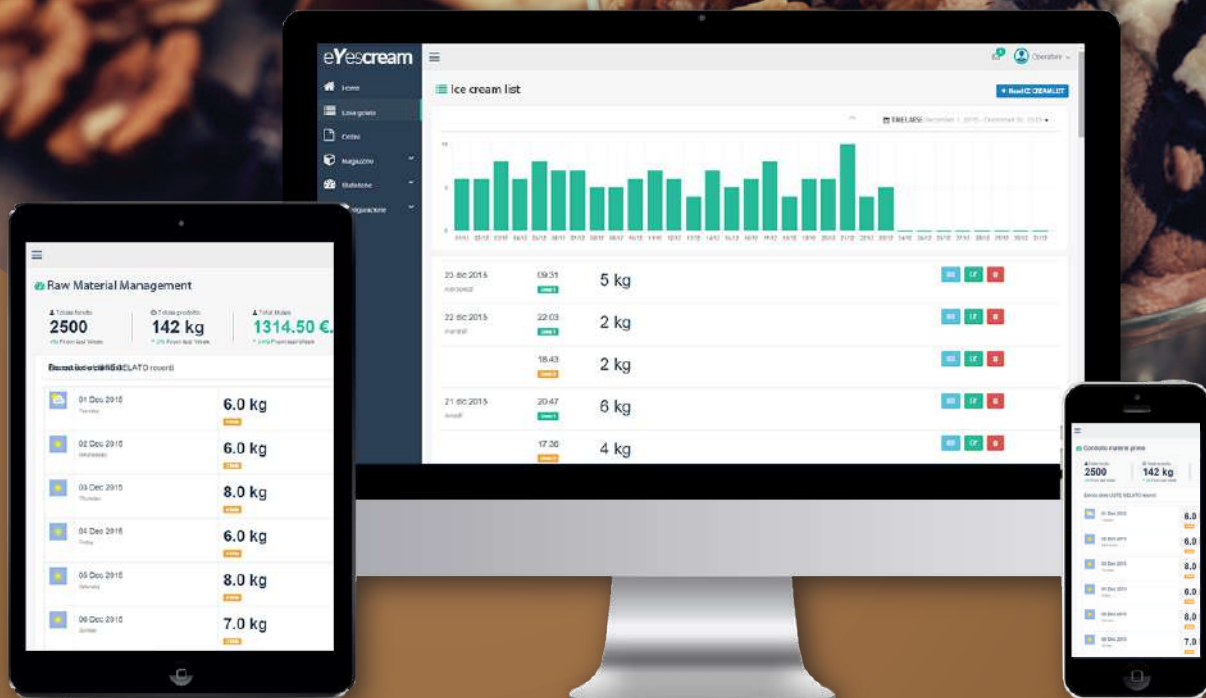

# EYES CREAM

ICE CREAM MANAGEMENT SYSTEM

GESTISCI LA TUA  
ATTIVITÀ DI  
RISTORAZIONE  
DOVE VUOI  
DIRETTAMENTE DAL  
TUO SMARTPHONE  
O TABLET

Non ti insegnerà ad essere un *icecreamer*...  
ma sicuramente **semplificherà la vita della tua attività!**

*Scopri e contattaci per conoscere*  
**IL SISTEMA DI BUSINESS INTELLIGENCE  
PER LA TUA GELATERIA!**

Controlla l'andamento della tua attività  
e delle sedi del tuo franchising

Gestisci il magazzino con il riordino  
automatico dei prodotti

Tieni sotto controllo i quantitativi  
di gelato prodotto

Organizza la turnazione  
del tuo staff

Gestisci le materie prime per  
le tue ricette

Osserva quali gusti sono  
preferiti dai tuoi clienti

SINCRONIZZATO  
CON IL TUO  
REGISTRATORE DI CASSA